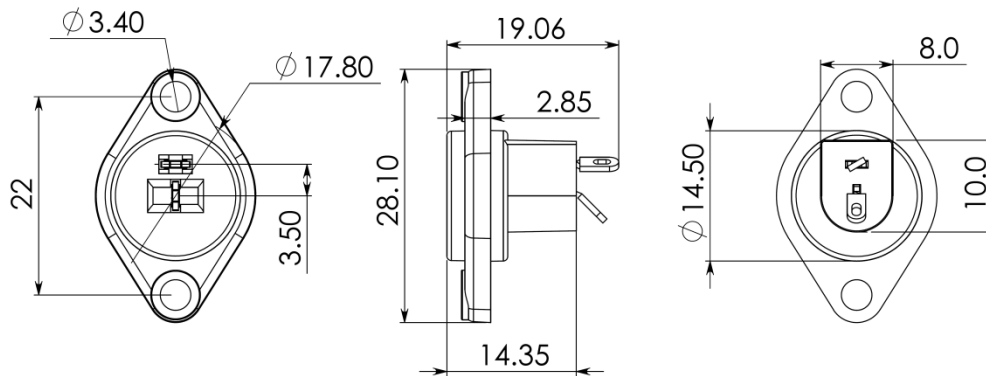

YE-1305 2P DIN SOCKET CHASSIS MOUNT

MATERIALS :

1. HOUSING : BAKELITE
2. TERMINALS : BRASS SILVER PTD.

SPECIFICATION :

rating :

100V AC 1A MAX

contact resistance :

30m Ω MAX

insulation resistance :

MIN 100 MEG Ω @500V DC

voltage withstand :

250V AC R.M.S. for 1
minute

俞昌有限公司 YEU TSANG CO. LTD.	品名: ITEM:	YE-1305 2 PIN DIN SOCKET	一般公差 X ± 0.25 .XX ± 0.10	SHEET:	1 1	單位: unit:	mm	日期: date:	'07/01/23	繪圖: drwn by:	DanielShyr
	料號: PART NO.	YE-1305		圖號: DRW NO.			比例: scale:	2:1	版本: version:	V. 1.0	核准: apprvd by: